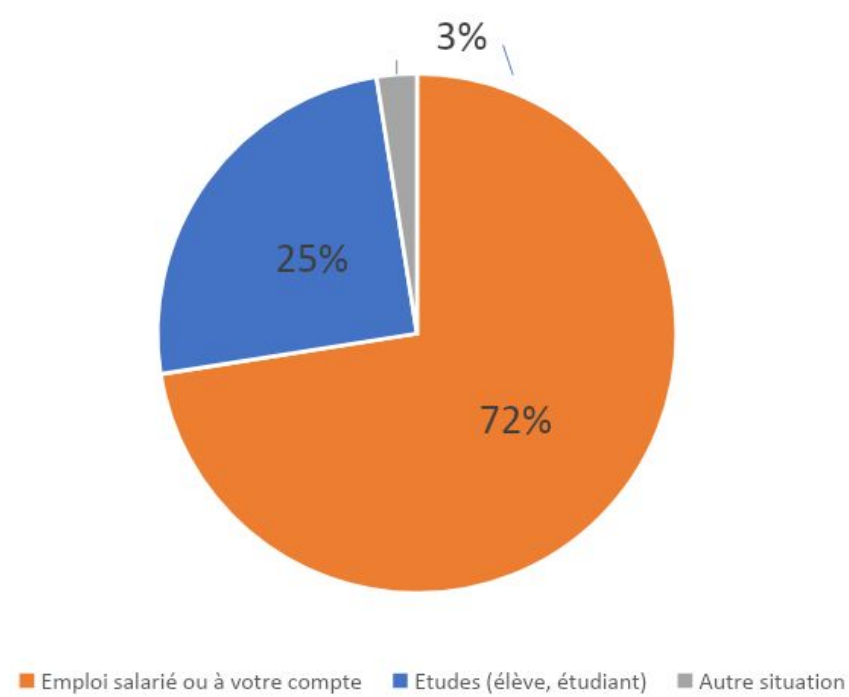

Insertion des anciens étudiants de Bac Pro SAPAT

Sortis en juin 2016- Enquête réalisée auprès de 40 anciens étudiants en novembre 2019
Taux de réponse : 71%

Réussite à l'examen

89% des anciens étudiants avaient réussi leur examen en juin 2016.

Situation des anciens étudiants au 1^{er} octobre 2019, 3 ans après leur sortie de formation

Pour les anciens étudiants en emploi :

Satisfaction

90,24 % des anciens étudiants sont **SATISFAITS** ou **TRÈS SATISFAITS**