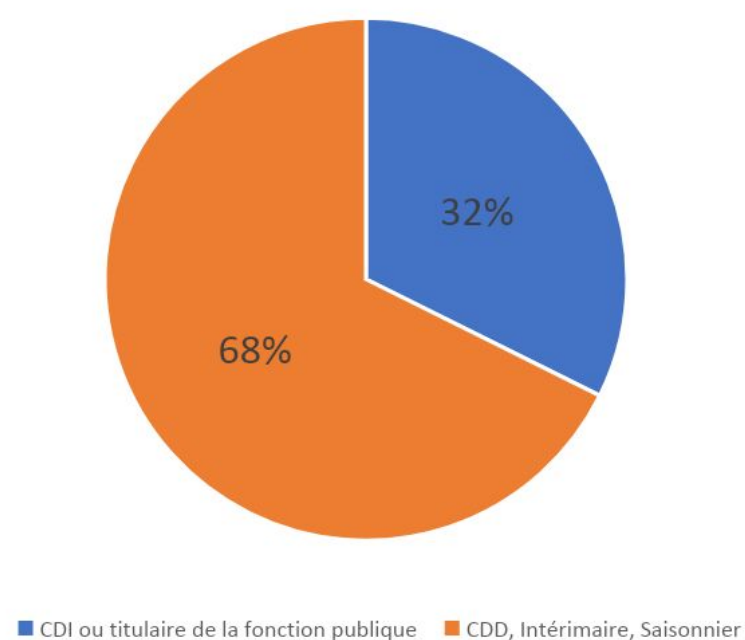

Satisfaction

90,24 % des anciens étudiants sont **SATISFAITS** ou **TRÈS SATISFAITS**