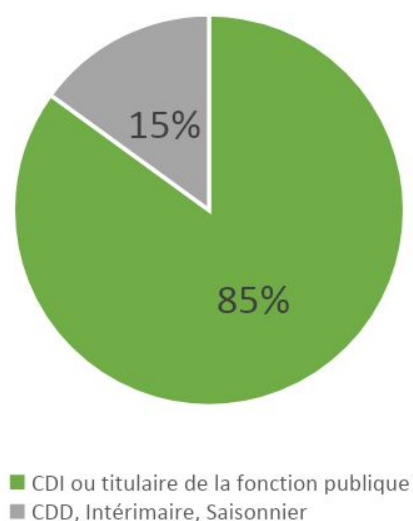

Insertion des anciens étudiants de Bac Pro CGEA

Sortis en juin 2016 - Enquête réalisée auprès de 22 anciens étudiants en novembre – Taux de réponse à l'enquête : 71%

Réussite à l'examen

91% des anciens étudiants avaient réussi leur examen en juin 2016.

Situation des anciens étudiants au 1^{er} octobre 2019, 3 ans après leur sortie de formation

Pour les anciens étudiants en emploi

Satisfaction

91% des anciens étudiants **SATISFAITS** ou **TRÈS SATISFAITS**