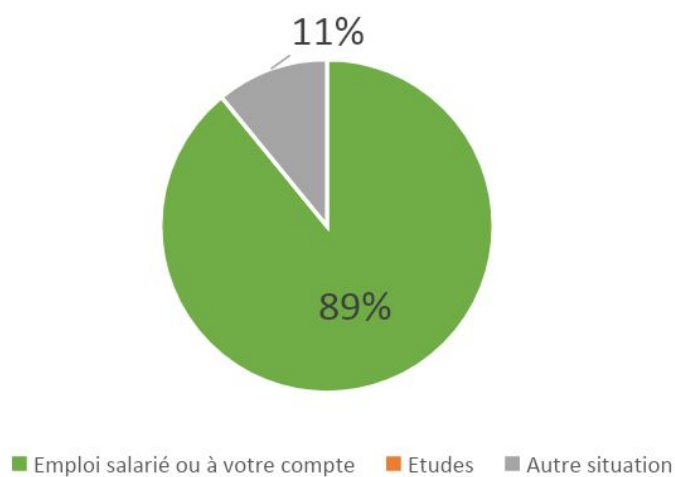

Insertion des anciens étudiants de Bac Pro CGEA

Sortis en juin 2016 - Enquête réalisée auprès de 22 anciens étudiants en novembre – Taux de réponse à l'enquête : 71%

Réussite à l'examen

91% des anciens étudiants avaient réussi leur examen en juin 2016.

Situation des anciens étudiants au 1^{er} octobre 2019, 3 ans après leur sortie de formation

Pour les anciens étudiants en emploi

Satisfaction

91% des anciens étudiants **SATISFAITS** ou **TRÈS SATISFAITS**