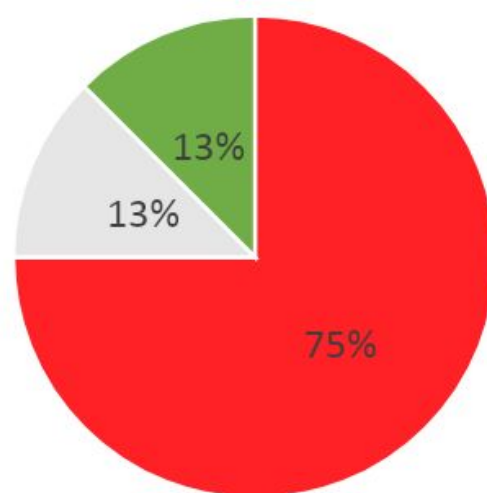

Insertion des anciens étudiants de BTSA Technico-Commercial

Sortis en juin 2016 - Enquête réalisée auprès des anciens étudiants en novembre 2019 – Taux de réponse à l'enquête : 71%

Réussite à l'examen

91% des anciens étudiants avaient réussi leur examen en juin 2016.

Situation des anciens étudiants au 1er octobre 2019, 3 ans après leur sortie de formation

■ Emploi salarié ou à votre compte ■ Etudes (élèves, étudiants) ■ Autre situation

Pour les anciens étudiants en emploi