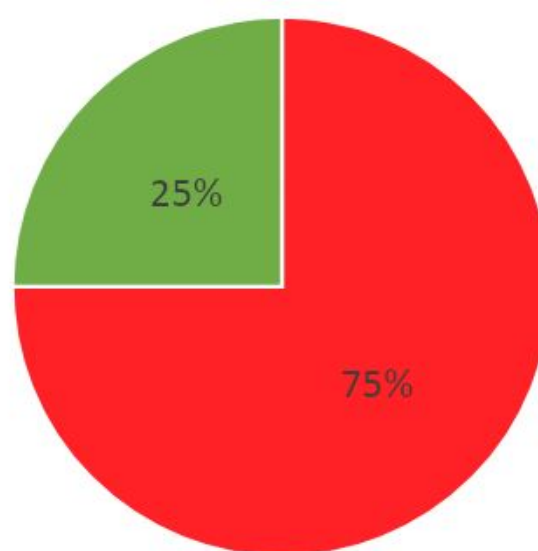

# Insertion des anciens étudiants de BTSA Technico-Commercial

Sortis en juin 2016 - Enquête réalisée auprès des anciens étudiants en novembre 2019 – Taux de réponse à l'enquête : 71%

## Réussite à l'examen

91% des anciens étudiants avaient réussi leur examen en juin 2016.

## Situation des anciens étudiants au 1<sup>er</sup> octobre 2019, 3 ans après leur sortie de formation

■ Emploi salarié ou à votre compte ■ Etudes (élèves, étudiants) ■ Autre situation

Pour les anciens étudiants en emploi